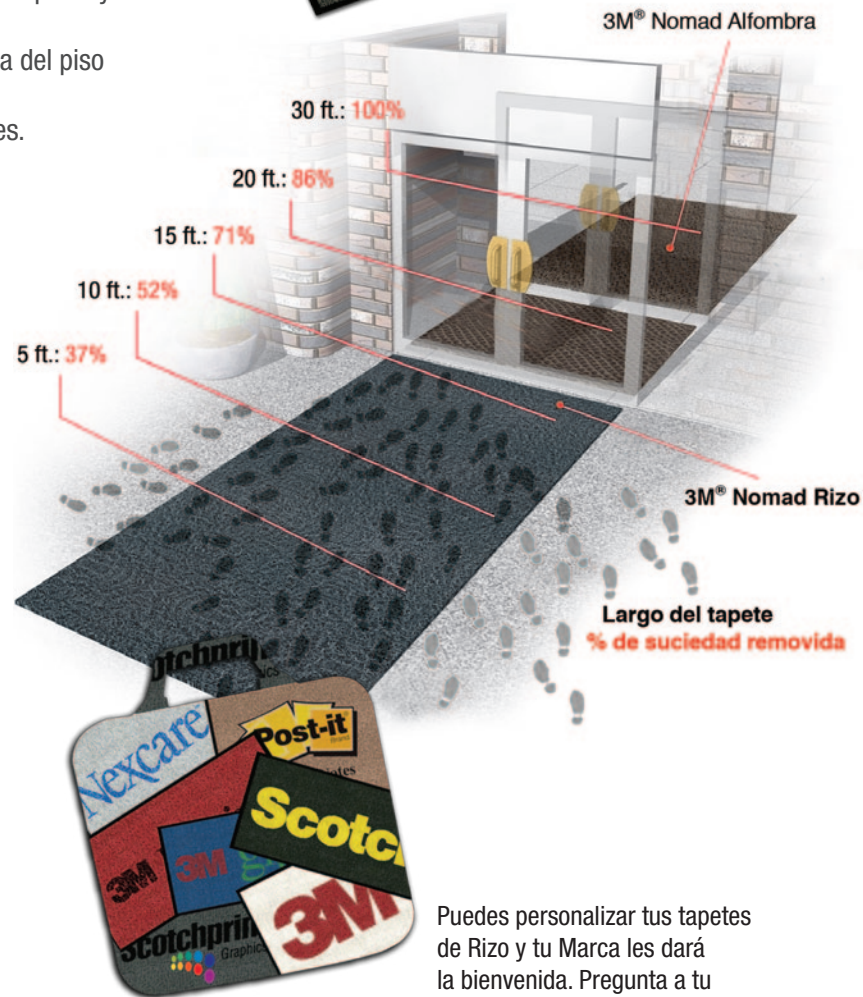

6050

8100

Nomad® Scraper 8100

Hecho de vinil en forma de tejido abierto extra resistente sin respaldo.

- » Recomendado para un tráfico pesado.
- » Reduce el riesgo de caídas y resbalones por su absorción de polvo y agua
- » Su revestimiento especial proporciona resistencia a grasas y aceites sin disminuir su desempeño.
- » Reduce el tiempo y el esfuerzo para la limpieza del piso en las instalaciones.
- » Se recomienda su uso en exteriores.
- » 100% lavable.
- » Colores disponibles: gris y café.