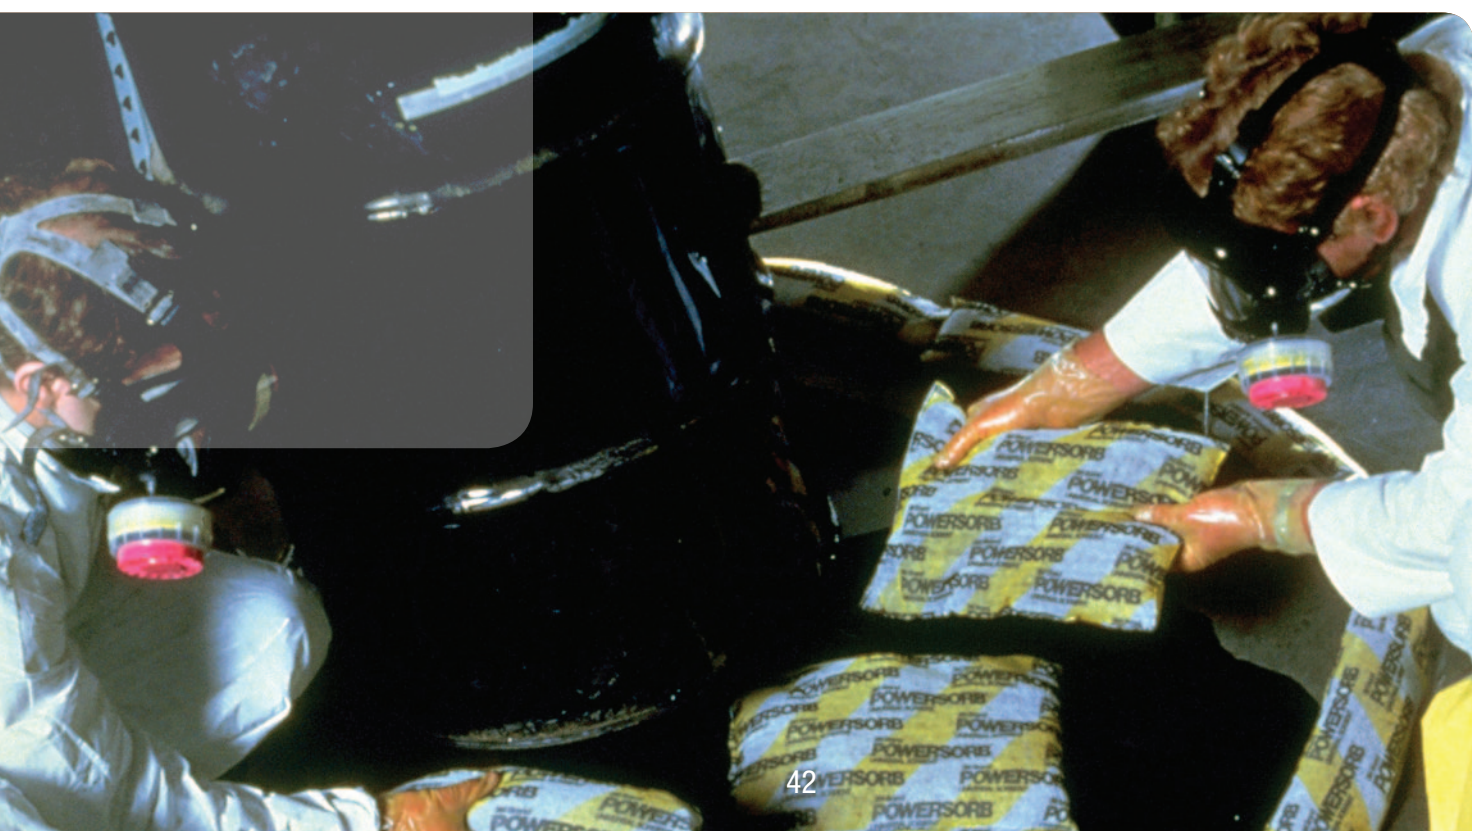

- » Juego de recipiente y absorbentes. 117.3 litros (31 gal)

Maletín para respuesta a derrames de hidrocarburos SPR-PETRO

Maletín para respuesta a derrames de químicos SPR-CHEM

Discos

La composición de materiales de los discos pueden hacer la diferencia al momento de su aplicación. La distribución uniforme de resinas, minerales y abrasivos a través del disco (no sólo en la superficie) aseguran un desempeño superior, consistencia, mejores resultados y una larga vida útil. La combinación de sus fibras conformables logran una perfecta adherencia del disco al piso. Se recomienda enjuagar y lavar los discos después de su uso, de esta manera se aprovechan mejor evitando su temprano desperdicio.