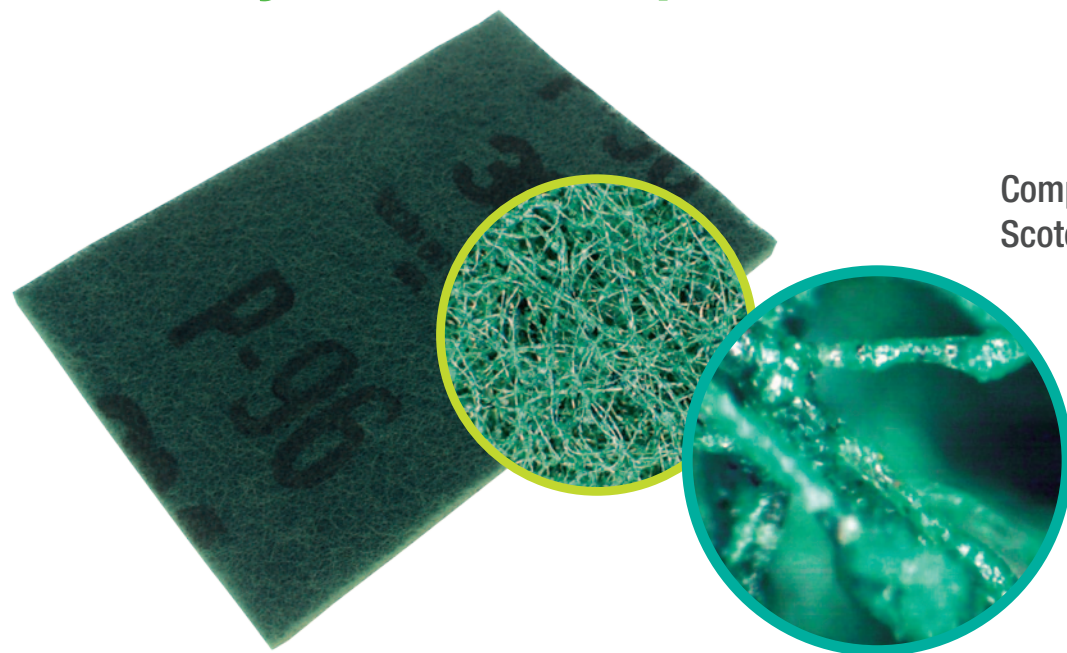

Borra fácil

Fibra Scotch-Brite® Borra Fácil Ergonómica

Quita manchas difíciles de pluma, crayón y grasa sin necesidad de algún químico.

Fibra Scotch-Brite® Canela

Fibra para la limpieza media.

Canela

Rollos de Fibra

Fibras 3M El Mejor Desempeño del Mercado

Composición de la Fibra Scotch-Brite® P96®

La distribución uniforme de resinas, minerales y abrasivos a través de la fibra (no sólo en la superficie) aseguran un desempeño superior, consistencia, mejores resultados y una larga vida.