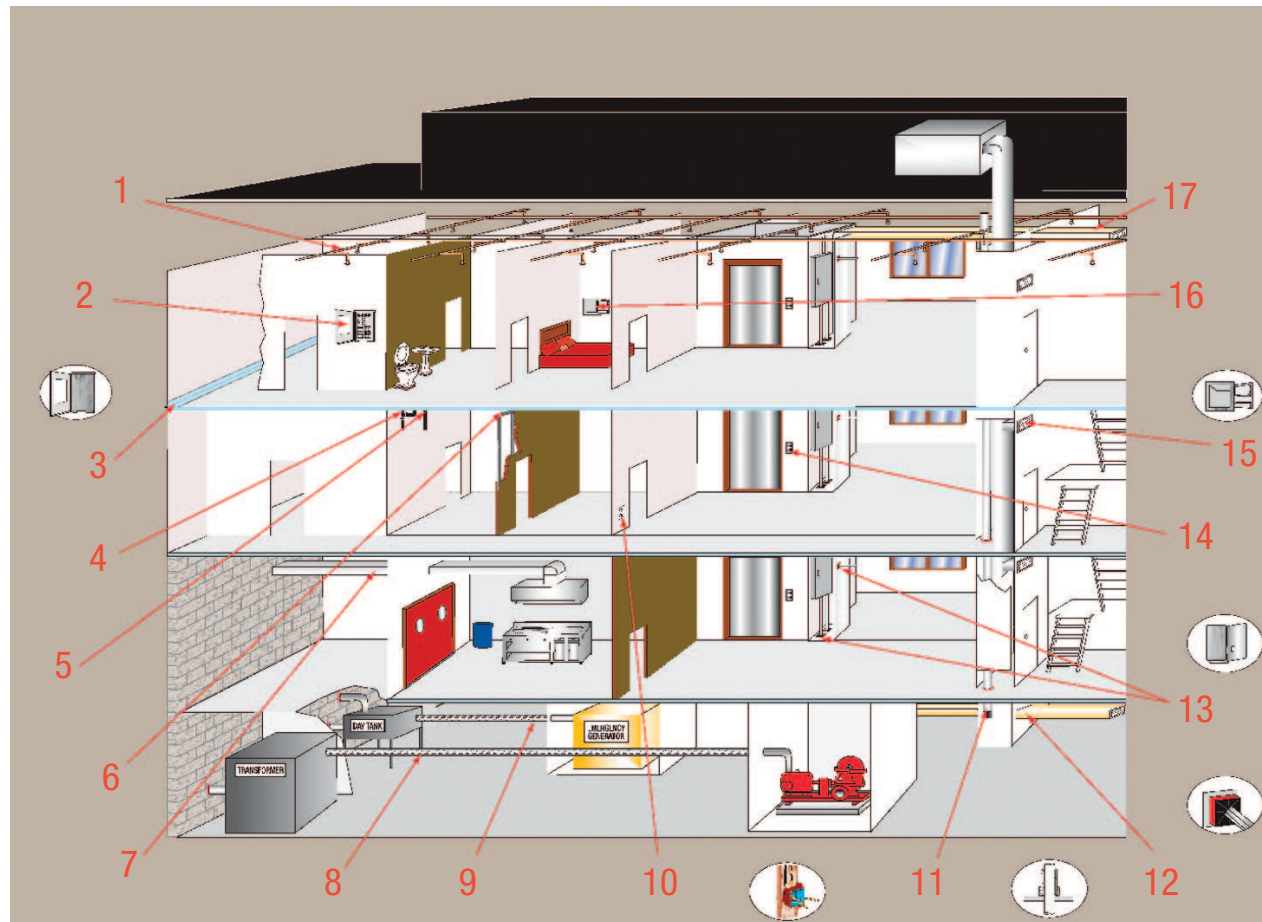

Aplicación de los productos Fire Barrier en sus instalaciones