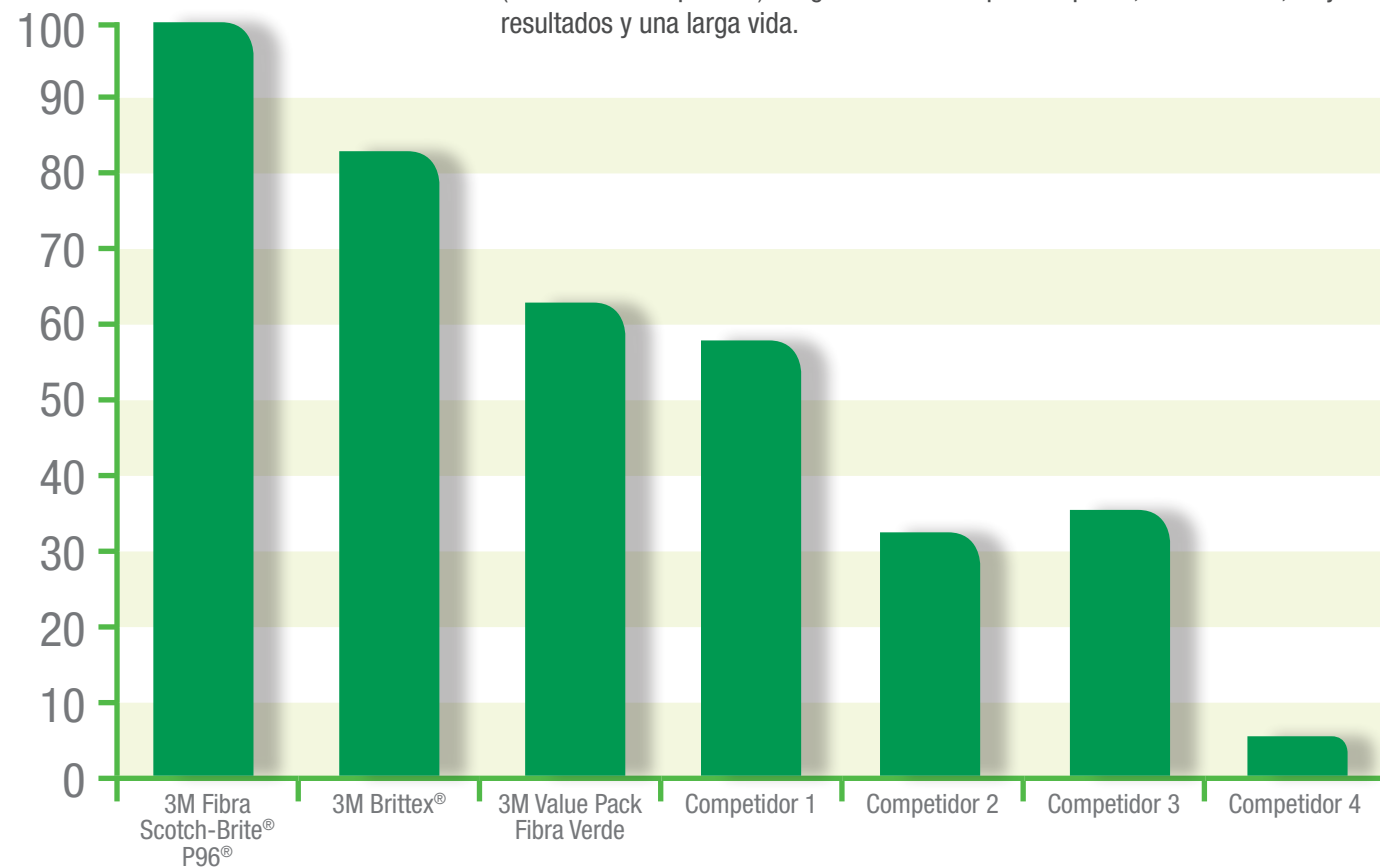

Fibras 3M El Mejor Desempeño del Mercado

Composición de la Fibra Scotch-Brite® P96®

La distribución uniforme de resinas, minerales y abrasivos a través de la fibra (no sólo en la superficie) aseguran un desempeño superior, consistencia, mejores resultados y una larga vida.