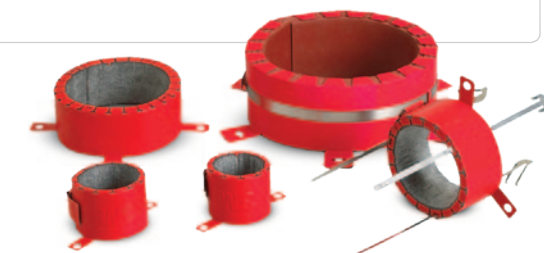

Envolturas para Ductos

Manta refractaria de fibra cerámica para ductos de cocinas y aire, a prueba de fuego interno y externo. Encapsulada en tela de foil de aluminio flexible. Ligera, y de fácil instalación. Baja conductividad térmica, resistente al aceite y al agua. No permite ningún espacio para combustibles. Utilizar en combinación con sistema Fire Barrier silicon 2000 +.

Disponible:
Fb Duct Wrap 15 A
Fire Barrier Duct Wrap 615+

T 49

Sistema de protección contra fuego para sistemas eléctricos, ductos de proceso y elementos estructurales de acero que combinan propiedades tales como intumescencia, endoterminia. No tóxico, conductor térmico y no produce "de-rating" de amperaje en bandejas de cables.

Disponible:

- » Interam E5 MAT.
- » Interam T 49.

Pasamuros, Abrazadores y Collarines

Por sus propiedades endotérmicas, estos productos sellan aberturas protegiendo el lugar evitando la propagación de fuego, humo y gases tóxicos; protegiendo lo que realmente importa hasta por 4 horas.

Pasa Muros

Solución efectiva de una sola pieza para paredes y pisos. Ideal para cables de datos y eléctricos nuevos o existentes.

- » Formados por una sola pieza. Rápido y fácil de instalar.
- » Efectivo sello contra humo y fuego.
- » Disponible: Cuadrado chico
  Cuadrado grande
  Redondo chico
  Redondo grande

Abrazadores para Montaje Sencillo

Disponible: Sencillo
Triple

Collarines Intumescentes para Tuberías de Plástico

Sistema que consta de un collarín de metal que encierra material intumescente 3M. Dispositivo antifuego para tubería de plástico rápido y fácil de instalar. Puede ser aplicado a sistemas de tuberías para desagües, entre otros.

Collarín Grafito Intumescente Ultra
PPD 1.5-3.8 cm