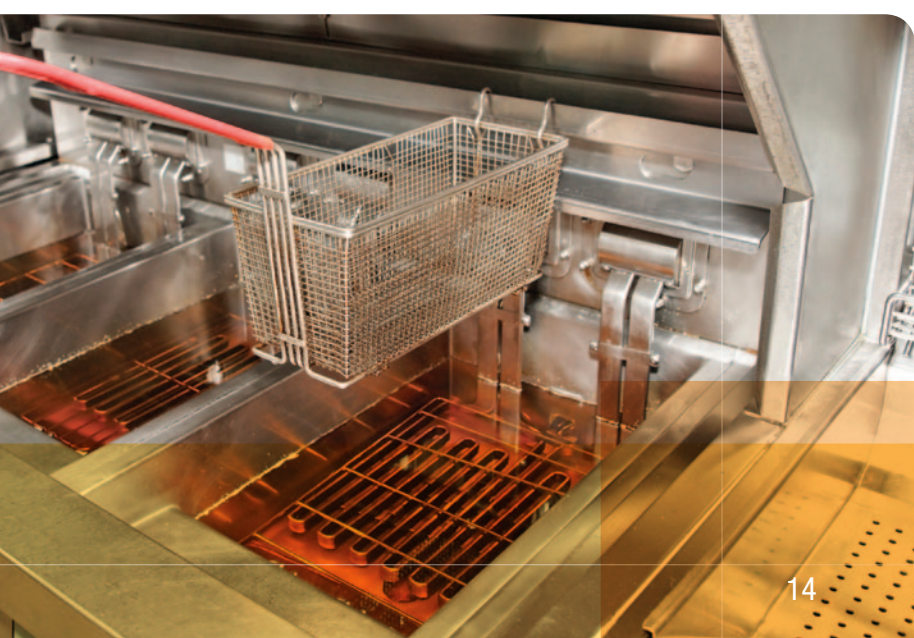

Limpieza profunda

Limpiador líquido para planchas de cocina Quick Clean Scotch-Brite®

Es un limpiador poderoso y seguro para ser utilizado en superficies que están en contacto con alimentos. Afloja y levanta el coque y grasa carbonizada adherida a la superficie de la plancha.

Trabaja por medio de calor de la plancha y no desprende vapores ni olores irritantes ya que no contiene sosa cáustica. Disponible en dos prácticas presentaciones: bolsitas con la porción exacta para limpiar una plancha de cocina estándar o también botellas premarcadas.