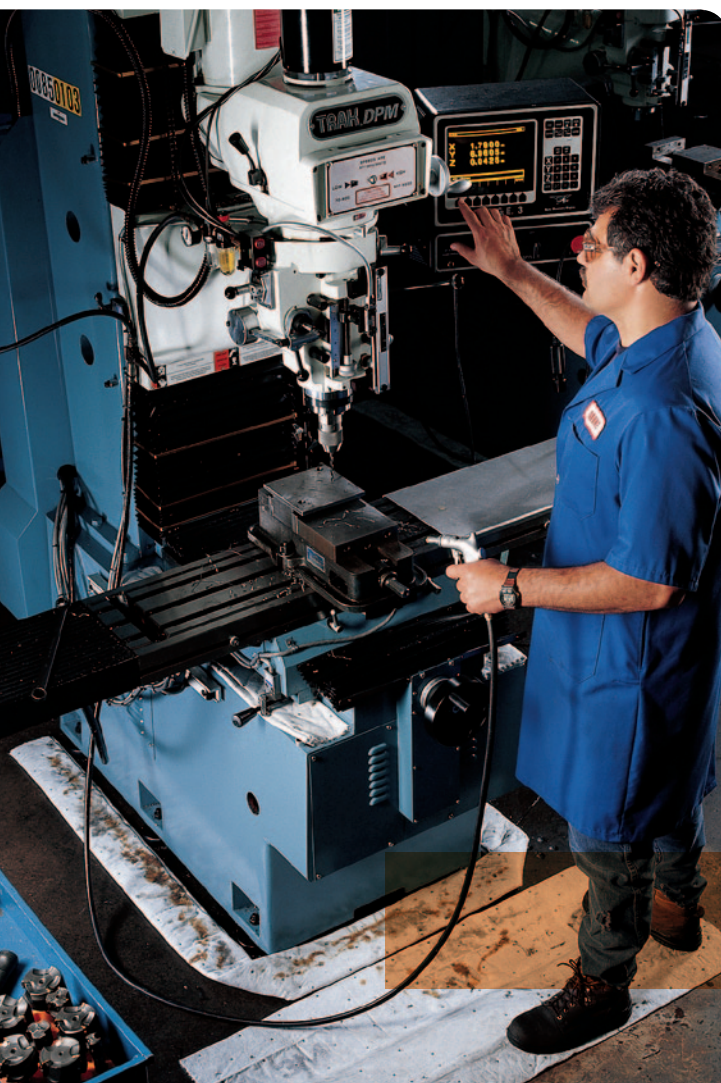

Absorbentes de Mantenimiento

Los absorbentes de mantenimiento 3M están indicados para absorber aceites y otros fluidos industriales no agresivos de forma limpia, segura y eficaz. Son ligeros y rápidos de utilizar. Los absorbentes de mantenimiento ofrecen una gran duración y alto poder de absorción.

Beneficios de los Absorbentes Químicos

- » Mantienen un entorno de trabajo limpio y seguro.
- » Muy fáciles de usar y recuperar.
- » Reducen el riesgo de contaminación de los productos acabados.
- » Reducen el riesgo de daño de maquinaria de valor.
- » Minimizan los residuos.

Aplicaciones:

- » Fugas, derrames, goteos de maquinaria industrial y de fluidos de mantenimiento no agresivos.
- » Limpieza de herramientas y equipos con grasa.
- » Sobre superficies de trabajo.
- » Zonas de aparcamiento de vehículos o equipos en el interior - carretillas elevadoras, compresores, elevadores, etc.
- » Zonas en las que existen nieblas de aceite.

Absorbente de Mantenimiento Plegado Alto desempeño M-FL550DD

- » Pliego: 12.7 cm x 15.2 m (5" x 50') (caja)

Absorbente de Mantenimiento Hojas Alto desempeño M-PD720GG

- » Hojas: 19 x 52 cm (7 1/2" x 20 1/2")

Absorbente de Mantenimiento Hojas Alto desempeño M-PD1520DD

- » Hojas 39.3 x 52 cm (15 1/2" x 20 1/2")

Absorbente de Mantenimiento Rollos Alto desempeño M-RL15150DD

- » Rollo 39.3 cm x 45.7 m (15 1/2" x 150')

Absorbente de Mantenimiento Rollos Alto desempeño M-RL38150DD

- » Rollo 96.5 cm x 45.7 m (38" x 150')

Absorbente de Mantenimiento Minicordones Alto desempeño M-MB304

- » Minicordones 7.6 cm Ø x 121.9 cm (3" Ø x 48")

Absorbente de Mantenimiento Almohadillas Alto desempeño MPL715 (M30)

- » Almohadilla 17.7 x 38.1 cm (7" x 15")

Absorbente de Mantenimiento Tapetes Alto desempeño M-RG36300E

- » Tapete 91.4 cm x 91.4 m (36" x 300')